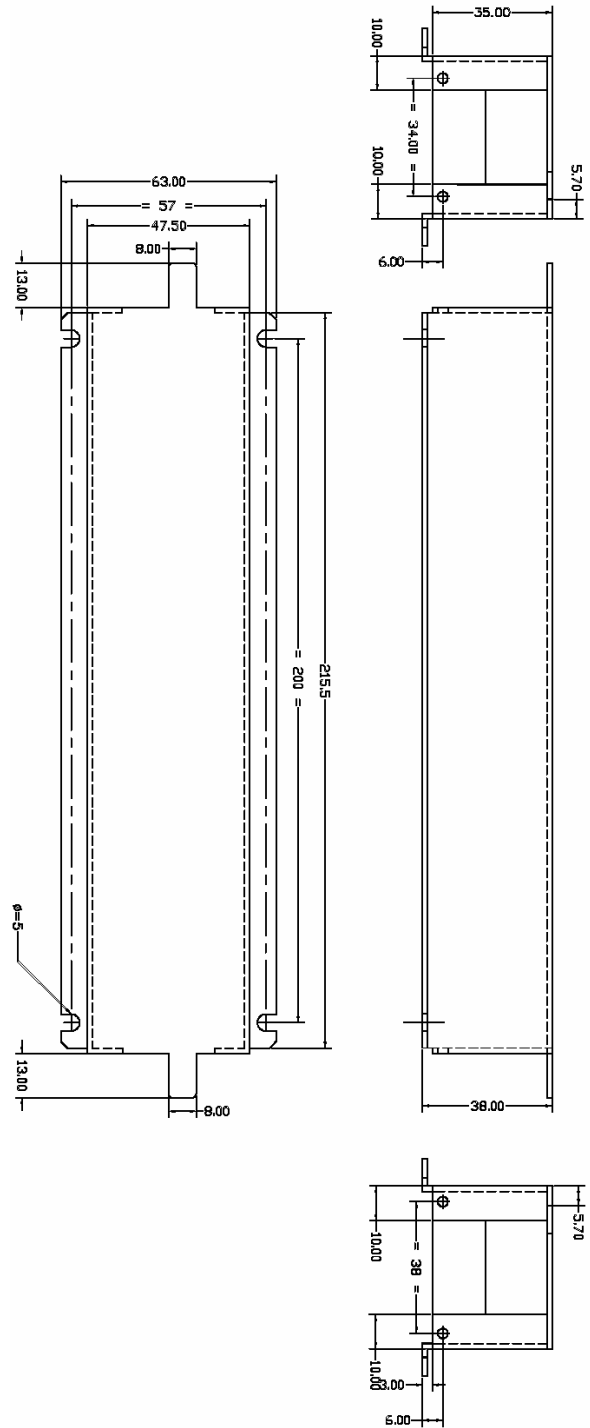

Conformity : NF F 62-011 / EN 60950 / CEM : EN 55022 Niv. B

STANDARD MODELS

References	Type (following NF F 62-011)	NF Norm	Input voltage	Input voltage range
704510	BAT 1x18/36/40-2x18/20-72V	NF F 62-011 FP N5	72VDC	50 to 90VDC
704530	BAT 1x36/40-2x18/20-24V	NF F 62-011 FP N4	24VDC	18 to 34VDC

Tél. (+33) 1.69.19.43.00 – Fax. (+33) 1.69.19.43.01
 5, rue Ampère 91380 CHILLY MAZARIN France

www.pronergy.com – contact@pronergy.com

OUTLINE DIMENSIONS

BALLAST 704510

BALLAST 704530

Dans un souci constant d'amélioration de ses produits, PRONERGY se réserve le droit de modifier sans préavis toute caractéristique citée dans le présent document.